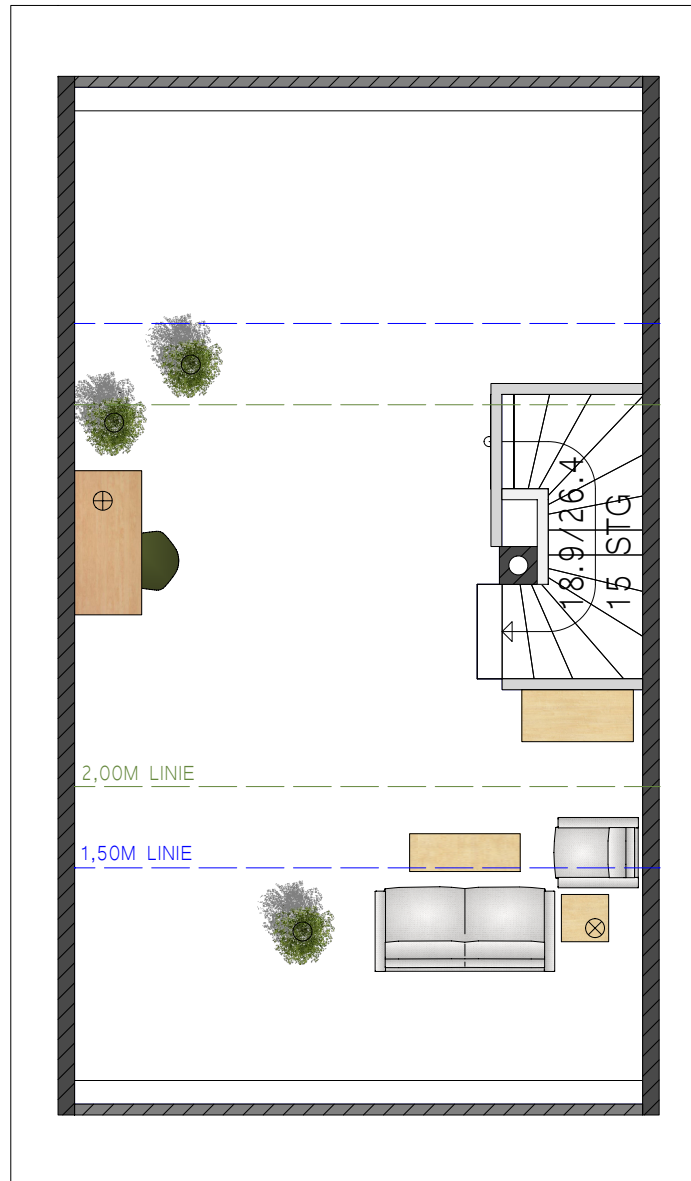

WOHNEN IN HAARBACH

MITTELHAUS (1WE)

WOHNFLÄCHE 134m²

NUTZFLÄCHE 183m²

HEIZUNG
LUFTWÄRMEPUMPE

ERDGESCHOSS

KÜCHE/ESSEN /WOHNEN	37,84m ²
SPEIS	1,90m ²
WC	2,09m ²
WASCHEN/TECH.	7,62m ²
GANG	5,54m ²
<u>TERRASSE</u>	<u>9,42m²</u>
GESAMT	64,41m ²

OBERGESCHOSS

SCHLAFEN 18,09m²

KIND I 11,41m²

KIND II 11,07m²

BAD 8,31m²

GANG 4,60m²

GESAMT 52,94m²

DACHGESCHOSS

HOBBYRAUM (WF) 24,60m²

RESTL. NUTZFL. 32,03m²

GESAMT 56,63m²