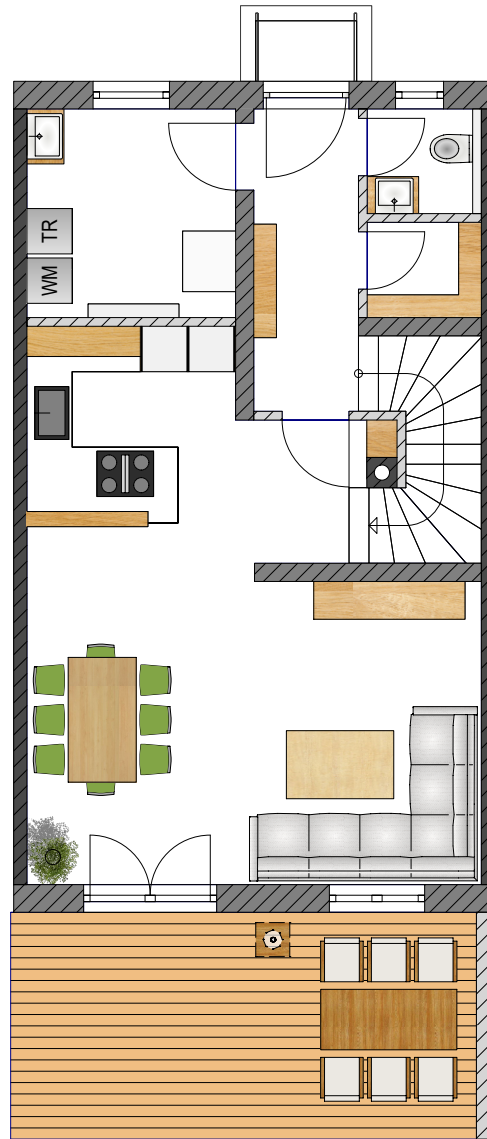

WOHNEN IN HAARBACH

MITTELHAUS (1WE)

ERDGESCHOSS

OBERGESCHOSS

DACHGESCHOSS

1 GARAGE

1 STELLPLATZ

1 LAGERRAUM

WOHNEN IN HAARBACH

MITTELHAUS (1WE)

WOHNFLÄCHE 134m²

NUTZFLÄCHE 183m²

HEIZUNG
LUFTWÄRMEPUMPE

ERDGESCHOSS

KÜCHE/ESSEN /WOHNEN	37,84m ²
SPEIS	1,90m ²
WC	2,09m ²
WASCHEN/TECH.	7,62m ²
GANG	5,54m ²
<u>TERRASSE</u>	<u>9,42m²</u>
GESAMT	64,41m ²

OBERGESCHOSS

SCHLAFEN 18,09m²

KIND I 11,41m²

KIND II 11,07m²

BAD 8,31m²

GANG 4,60m²

GESAMT 52,94m²

DACHGESCHOSS

HOBBYRAUM (WF) 24,60m²

RESTL. NUTZFL. 32,03m²

GESAMT 56,63m²