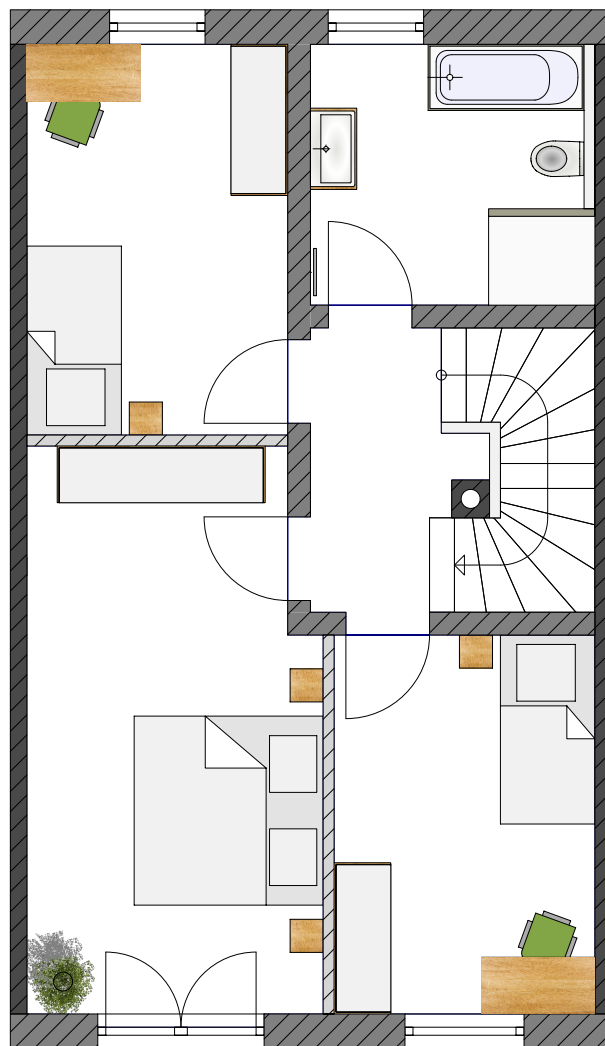

WOHNEN IN HAARBACH

MITTELHAUS (1WE)

ERDGESCHOSS

OBERGESCHOSS

DACHGESCHOSS

1 GARAGE

1 STELLPLATZ

1 LAGERRAUM

WOHNEN IN HAARBACH

MITTELHAUS (1WE)

WOHNFLÄCHE 134m²

NUTZFLÄCHE 183m²

HEIZUNG
LUFTWÄRMEPUMPE

ERDGESCHOSS

KÜCHE/ESSEN /WOHNEN	37,84m ²
SPEIS	1,90m ²
WC	2,09m ²
WASCHEN/TECH.	7,62m ²
GANG	5,54m ²
<u>TERRASSE</u>	<u>9,42m²</u>
GESAMT	64,41m ²

OBERGESCHOSS

SCHLAFEN 18,09m²

KIND I 11,41m²

KIND II 11,07m²

BAD 8,31m²

GANG 4,60m²

GESAMT 52,94m²

DACHGESCHOSS

HOBBYRAUM (WF) 24,60m²

RESTL. NUTZFL. 32,03m²

GESAMT 56,63m²